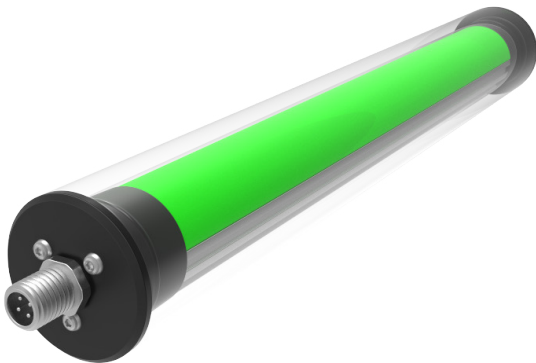

PS ProtectLED 18RGBW65

Artikelnummer/Item Number: 1035.000.113

INTELLIGENT LIGHT
TECHNOLOGY

Produktbild/Product Image:

Produktdaten / Product Data:

Nennleistung / Nominal Power

24 W / 25,5 W

Nennspannung / Nominal voltage:

24 V (DC)

Schutzart / Protection type:

IP67

Schutzklasse / Protection class:

III

Maße / Dimensions:

Länge / Length = 836 mm (ohne M12 Stecker /
without M12 plug; 852 mm (mit M12 Stecker / with
M12 plug, Ø 45 mm

Gewicht / Weight:

1727 gr

Montage / Mounting:

über Montageschellen und Schrauben
via mounting brackets and screws

Betriebsart / Operating mode:

Innenraumleuchte / *Interior luminaire*

Betriebstemperatur / Operating temperature:

-10 ... 50°C

Elektr. Anschluss / Electronic connection:

über M12 Steckverbinder, 4 polig, A-Codiert
via M12 plug, 4-pole, A coded

Lichttechnik / Lighting Technology:

Farbtemperatur / Color temperature:

RGB / 6.500 K

Lichtstrom / Luminous flux:

1900 lm

Effizienz / Efficacy:

75 lm/W