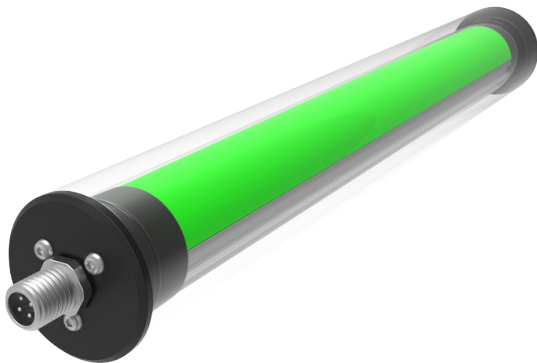

## PS ProtectLED 06RGBW65

Artikelnummer/Item Number: 1035.000.111

INTELLIGENT LIGHT  
TECHNOLOGY

### Produktbild/Product Image: