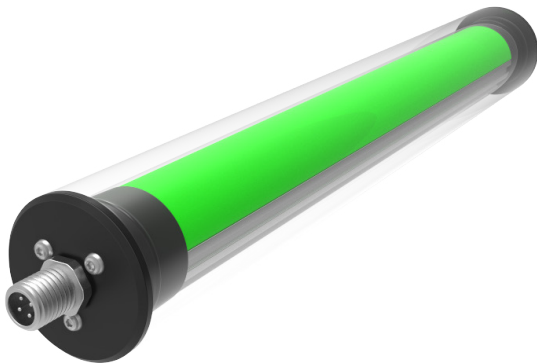

PS ProtectLED 12RGBW65

Artikelnummer/Item Number: 1035.000.112

INTELLIGENT LIGHT
TECHNOLOGY

Produktbild/Product Image:

Produktdaten / Product Data:

Nennleistung / Nominal Power

16 W / 17 W

Nennspannung / Nominal voltage:

24 V (DC)

Schutzart / Protection type:

IP67

Schutzklasse / Protection class:

III

Maße / Dimensions:

Länge / Length = 582 mm (ohne M12 Stecker /
without M12 plug; 598 mm (mit M12 Stecker / with
M12 plug, Ø 45 mm

Gewicht / Weight:

1209 gr

Montage / Mounting:

über Montageschellen und Schrauben
via mounting brackets and screws

Betriebsart / Operating mode:

Innenraumleuchte / *Interior luminaire*

Betriebstemperatur / Operating temperature:

-10 ... 50°C

Elektr. Anschluss / Electronic connection:

über M12 Steckverbinder, 4 polig, A-Codiert
via M12 plug, 4-pole, A coded

Lichttechnik / Lighting Technology:

Farbtemperatur / Color temperature:

RGB / 6.500 K

Lichtstrom / Luminous flux:

1270 lm

Effizienz / Efficacy:

75 lm/W