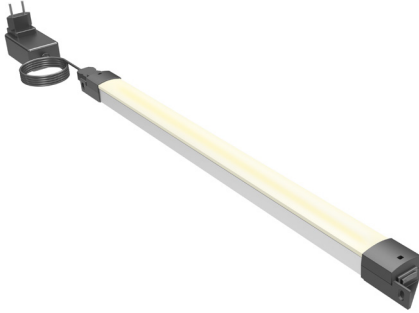

LIGHTING

Produktdatenblatt

LED Arbeitsplatzleuchte / LED workplace lights

PS SlimLED 1040

Artikelnummer/Item Number: 1037.000.014

EAN: tba

Technische Daten / Technical Data:

Nennleistung / Nominal Power	29 W
Strom / Power:	1178 mA
Nennspannung / Nominal voltage:	24 V (DC)
Schutzart / Protection type:	IP20
Schutzklasse / Protection class:	III
Maße / Dimensions:	1089 x 32,8 x 26,5 mm
Gewicht / Weight:	420 gr
Montage / Mounting:	über Schrauben / via screws
Betriebsart / Operating mode:	Innenraumleuchte / Interior luminaire
Betriebstemperatur / Operating temperature:	0 ... 40°C
Elektr. Anschluss / Electronic connection:	Steckernetzteil / Plug-in power supply: 230 V~ / 24 VDC, 1,5A, 36W, EN 61347-1 (Im Lieferumfang enthalten / Included in delivery)
Effizienz / Efficiency:	100 lm/W
Farbtemperatur / Color temperature:	4.100 K
Lichtstrom / Luminous flux:	2845 lm
Beleuchtungsstärke / Illumination:	1139 lx @ 1m
CRI:	Ra = 84