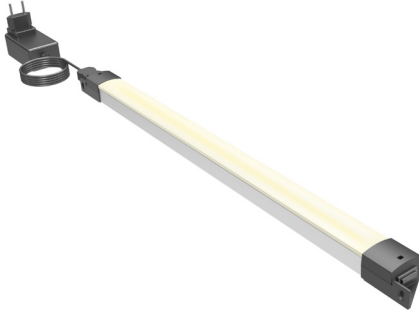

## Produktdatenblatt

LED Arbeitsplatzleuchte / LED workplace lights

#### Technische Daten / Technical Data:

Nennleistung / Nominal Power	23 W
Strom / Power:	946 mA
Nennspannung / Nominal voltage:	24 V (DC)
Schutzart / Protection type:	IP20
Schutzklasse / Protection class:	III
Maße / Dimensions:	889 x 32,8 x 26,5 mm
Gewicht / Weight:	344 gr
Montage / Mounting:	über Schrauben / via screws
Betriebsart / Operating mode:	Innenraumleuchte / Interior luminaire
Betriebstemperatur / Operating temperature:	0 ... 40°C
Elektr. Anschluss / Electronic connection:	Steckernetzteil / Plug-in power supply: 230 V~ / 24 VDC, 1,5A, 36W, EN 61347-1 (Im Lieferumfang enthalten / Included in delivery)
Effizienz / Efficiency:	100 lm/W
Farbtemperatur / Color temperature:	4.100 K
Lichtstrom / Luminous flux:	2273 lm
Beleuchtungsstärke / Illumination:	923 lx @ 1m
CRI:	Ra = 84

#### Technische Daten / Technical Data:

Nennleistung / Nominal Power	29 W
Strom / Power:	1178 mA
Nennspannung / Nominal voltage:	24 V (DC)
Schutzart / Protection type:	IP20
Schutzklasse / Protection class:	III
Maße / Dimensions:	1089 x 32,8 x 26,5 mm
Gewicht / Weight:	420 gr
Montage / Mounting:	über Schrauben / via screws
Betriebsart / Operating mode:	Innenraumleuchte / Interior luminaire
Betriebstemperatur / Operating temperature:	0 ... 40°C
Elektr. Anschluss / Electronic connection:	Steckernetzteil / Plug-in power supply: 230 V~ / 24 VDC, 1,5A, 36W, EN 61347-1 (Im Lieferumfang enthalten / Included in delivery)
Effizienz / Efficiency:	100 lm/W
Farbtemperatur / Color temperature:	4.100 K
Lichtstrom / Luminous flux:	2845 lm
Beleuchtungsstärke / Illumination:	1139 lx @ 1m
CRI:	Ra = 84